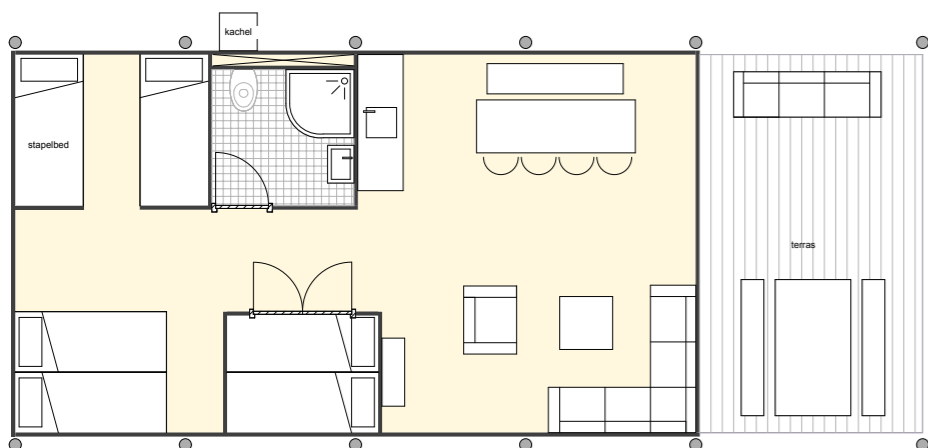

Deze Safaritent is beschikbaar tot

Mocht u willen verlengen, meldt dat vroegtijdig bij de receptie en vraag naar de mogelijkheden

SAFARITENT +  
KAMPEERSEIZOEN 2018

De Safaritenten zijn geschikt voor 7 personen, waarvan maximaal 4 volwassenen, en beschikken over een volledig sfeervol ingericht interieur van duurzaam materiaal.