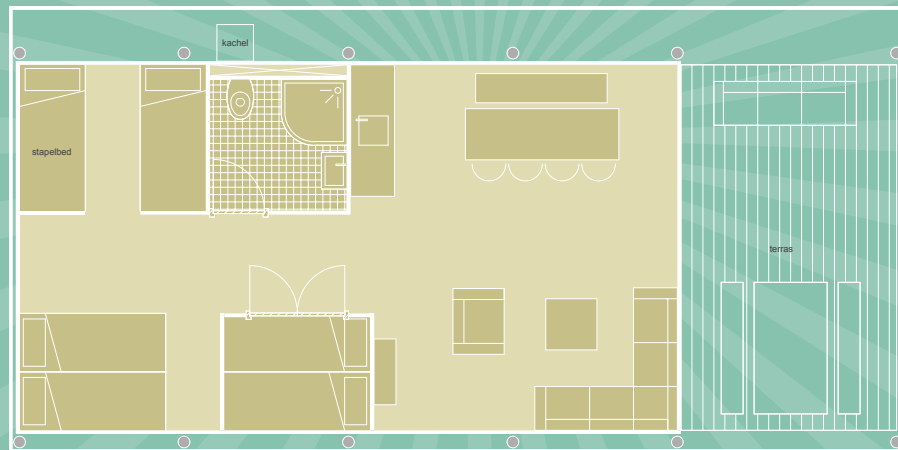

## SAFARITENT + PRIJSLIJST 2019

De Safaritenten zijn geschikt voor 7 personen, waarvan maximaal 4 volwassenen, en beschikken over een volledig sfeerol ingericht interieur van duurzaam materiaal.

Een Safaritent is voorzien van volwaardige bedden, een keukentje met een riante eettafel, comfortabele loungebanken en zitjes op het terras. Verder beschikt de Safaritent over een uniek stapelbed en zelfs een authentieke bedstede! Eigen sanitaire voorzieningen, een heerlijke warme douche met wastafel en toilet maken het geheel compleet.