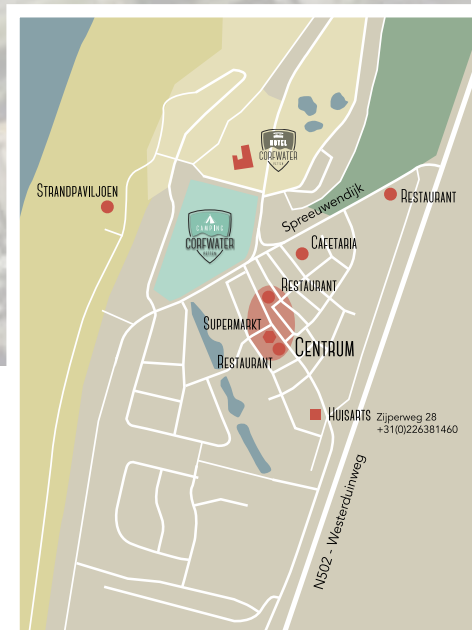

# LEGENDA

- Duinwallen
- Kampeerplek
- Trekkershut
- Safarihut
- Safaritent +
  
- R Receptie
- T Toiletgebouw
- RC Recreatie
- W Woningbeheerder
  
- Camperservicestation
- Lanen
- Voetpaden
- Parkeerplaatsen
- Containerplaatsen
- Speeltuin
  
- Watertappunt

# CAMPING & HOTEL CORFWATER

KAMPEREN OP 100 METER  
VAN HET STRAND