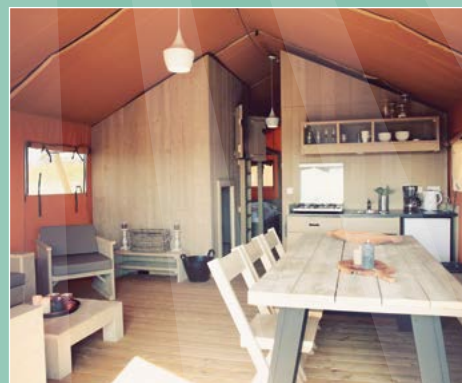

Camping Corfwater
Strandweg 3
1755 LA Petten

tel. +31 (0) 226 381981
camping@corfwater.nl
www.corfwater.nl

NL26 RABO 0308 2386 21
BTW NL 856 143 091 B01
KvK 65514688

¹ Parkeren van een extra auto op de parkeerplaats voor de camping is altijd gratis.
² Er worden in bepaalde periodes vaste aankomst- en vertrekdagen gehanteerd. Naar inzicht kunnen er extra dagen vrijgegeven worden. Indien u op een andere dag wilt aankomen of vertrekken dan online mogelijk, kunt u telefonisch of per mail informeren naar de mogelijkheden.